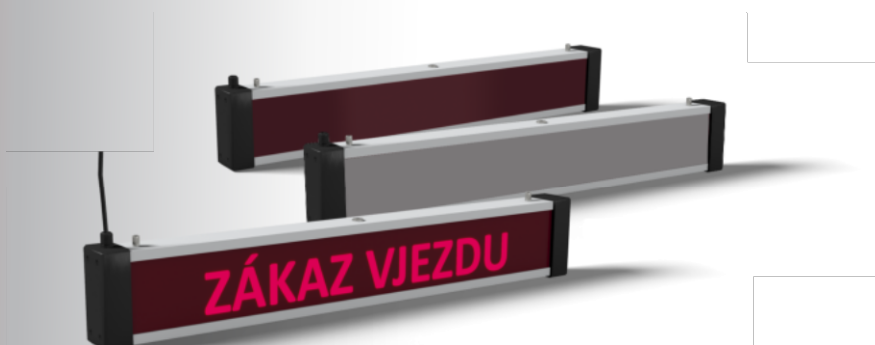

Nový vzhled, kompaktní provedení s vyšším krytím

- rám nápisu je z eloxovaného hliníku a plexi stěn, tudíž je lehčí a odolnější
- konstrukce je přizpůsobená pro odolání povětrnostním vlivům krytím IP54
- ověřená světelná LED technologie
- vylepšený tisk textu, který je při normálním stavu naprosto neviditelný
- rychlejší a snadnější montáž

Úpravy dle zákazníka: rozměry, text, rozdílné texty při dvoustranném provedení, napájení, délka kabelu